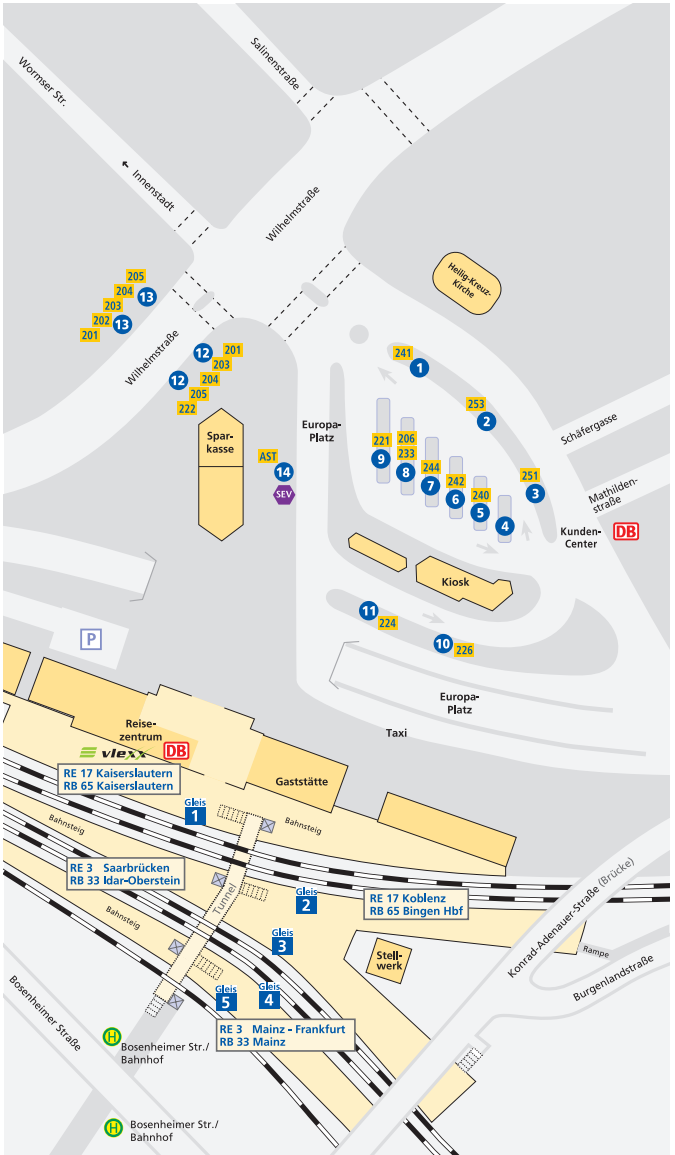

Bad Kreuznach

Haltestellenplan | Station diagramm

A = Haltestelle

H = Haltestelle

241 = Buslinie

SEV = Abfahrt Schienen-Ersatz-Verkehr

= Aufzug

= Straße

= Fußweg