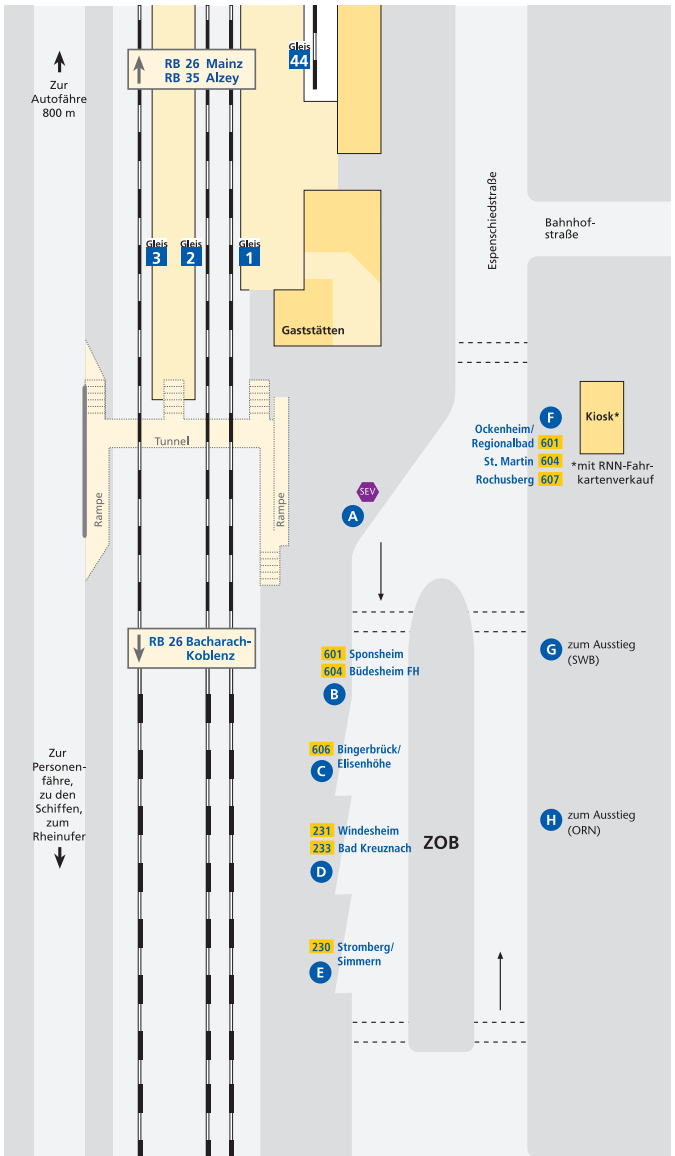

Bingen Stadtbahn

Haltestellenplan | Station diagramm

Haltestelle

Buslinie

Abfahrt Schienen-Ersatz-Verkehr