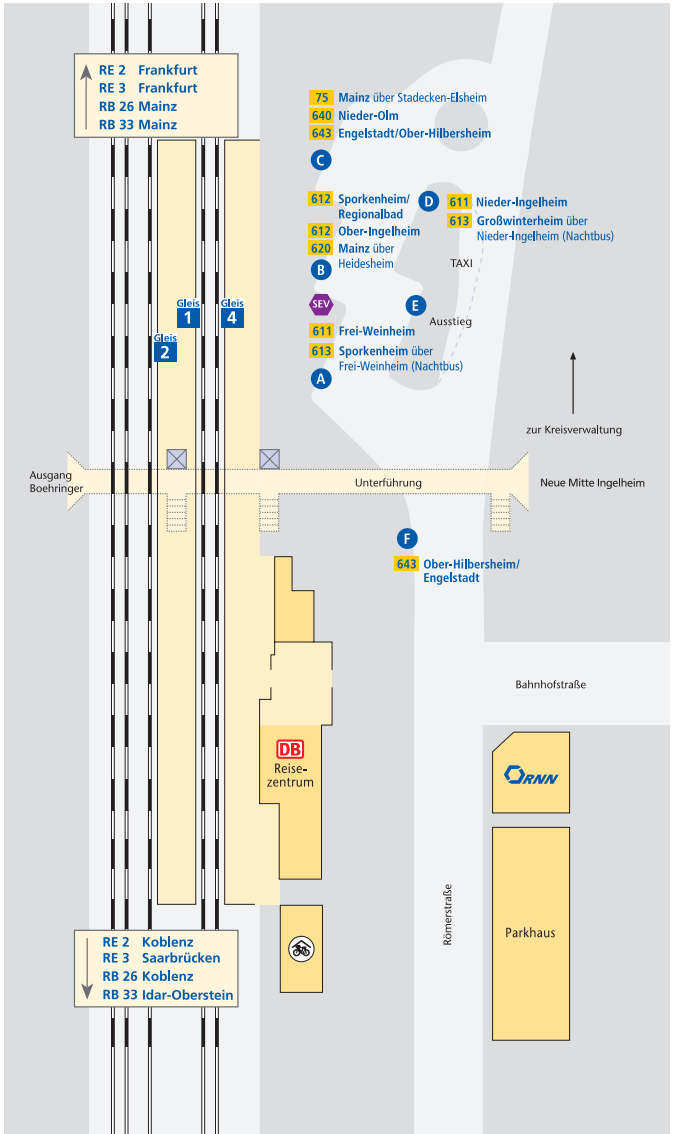

Ingelheim Bahnhof

Haltestellenplan | Station diagramm

A

Haltestelle

Fahrradparkplätze

Aufzug

611

Buslinie

Abfahrt Schienen-Ersatz-Verkehr