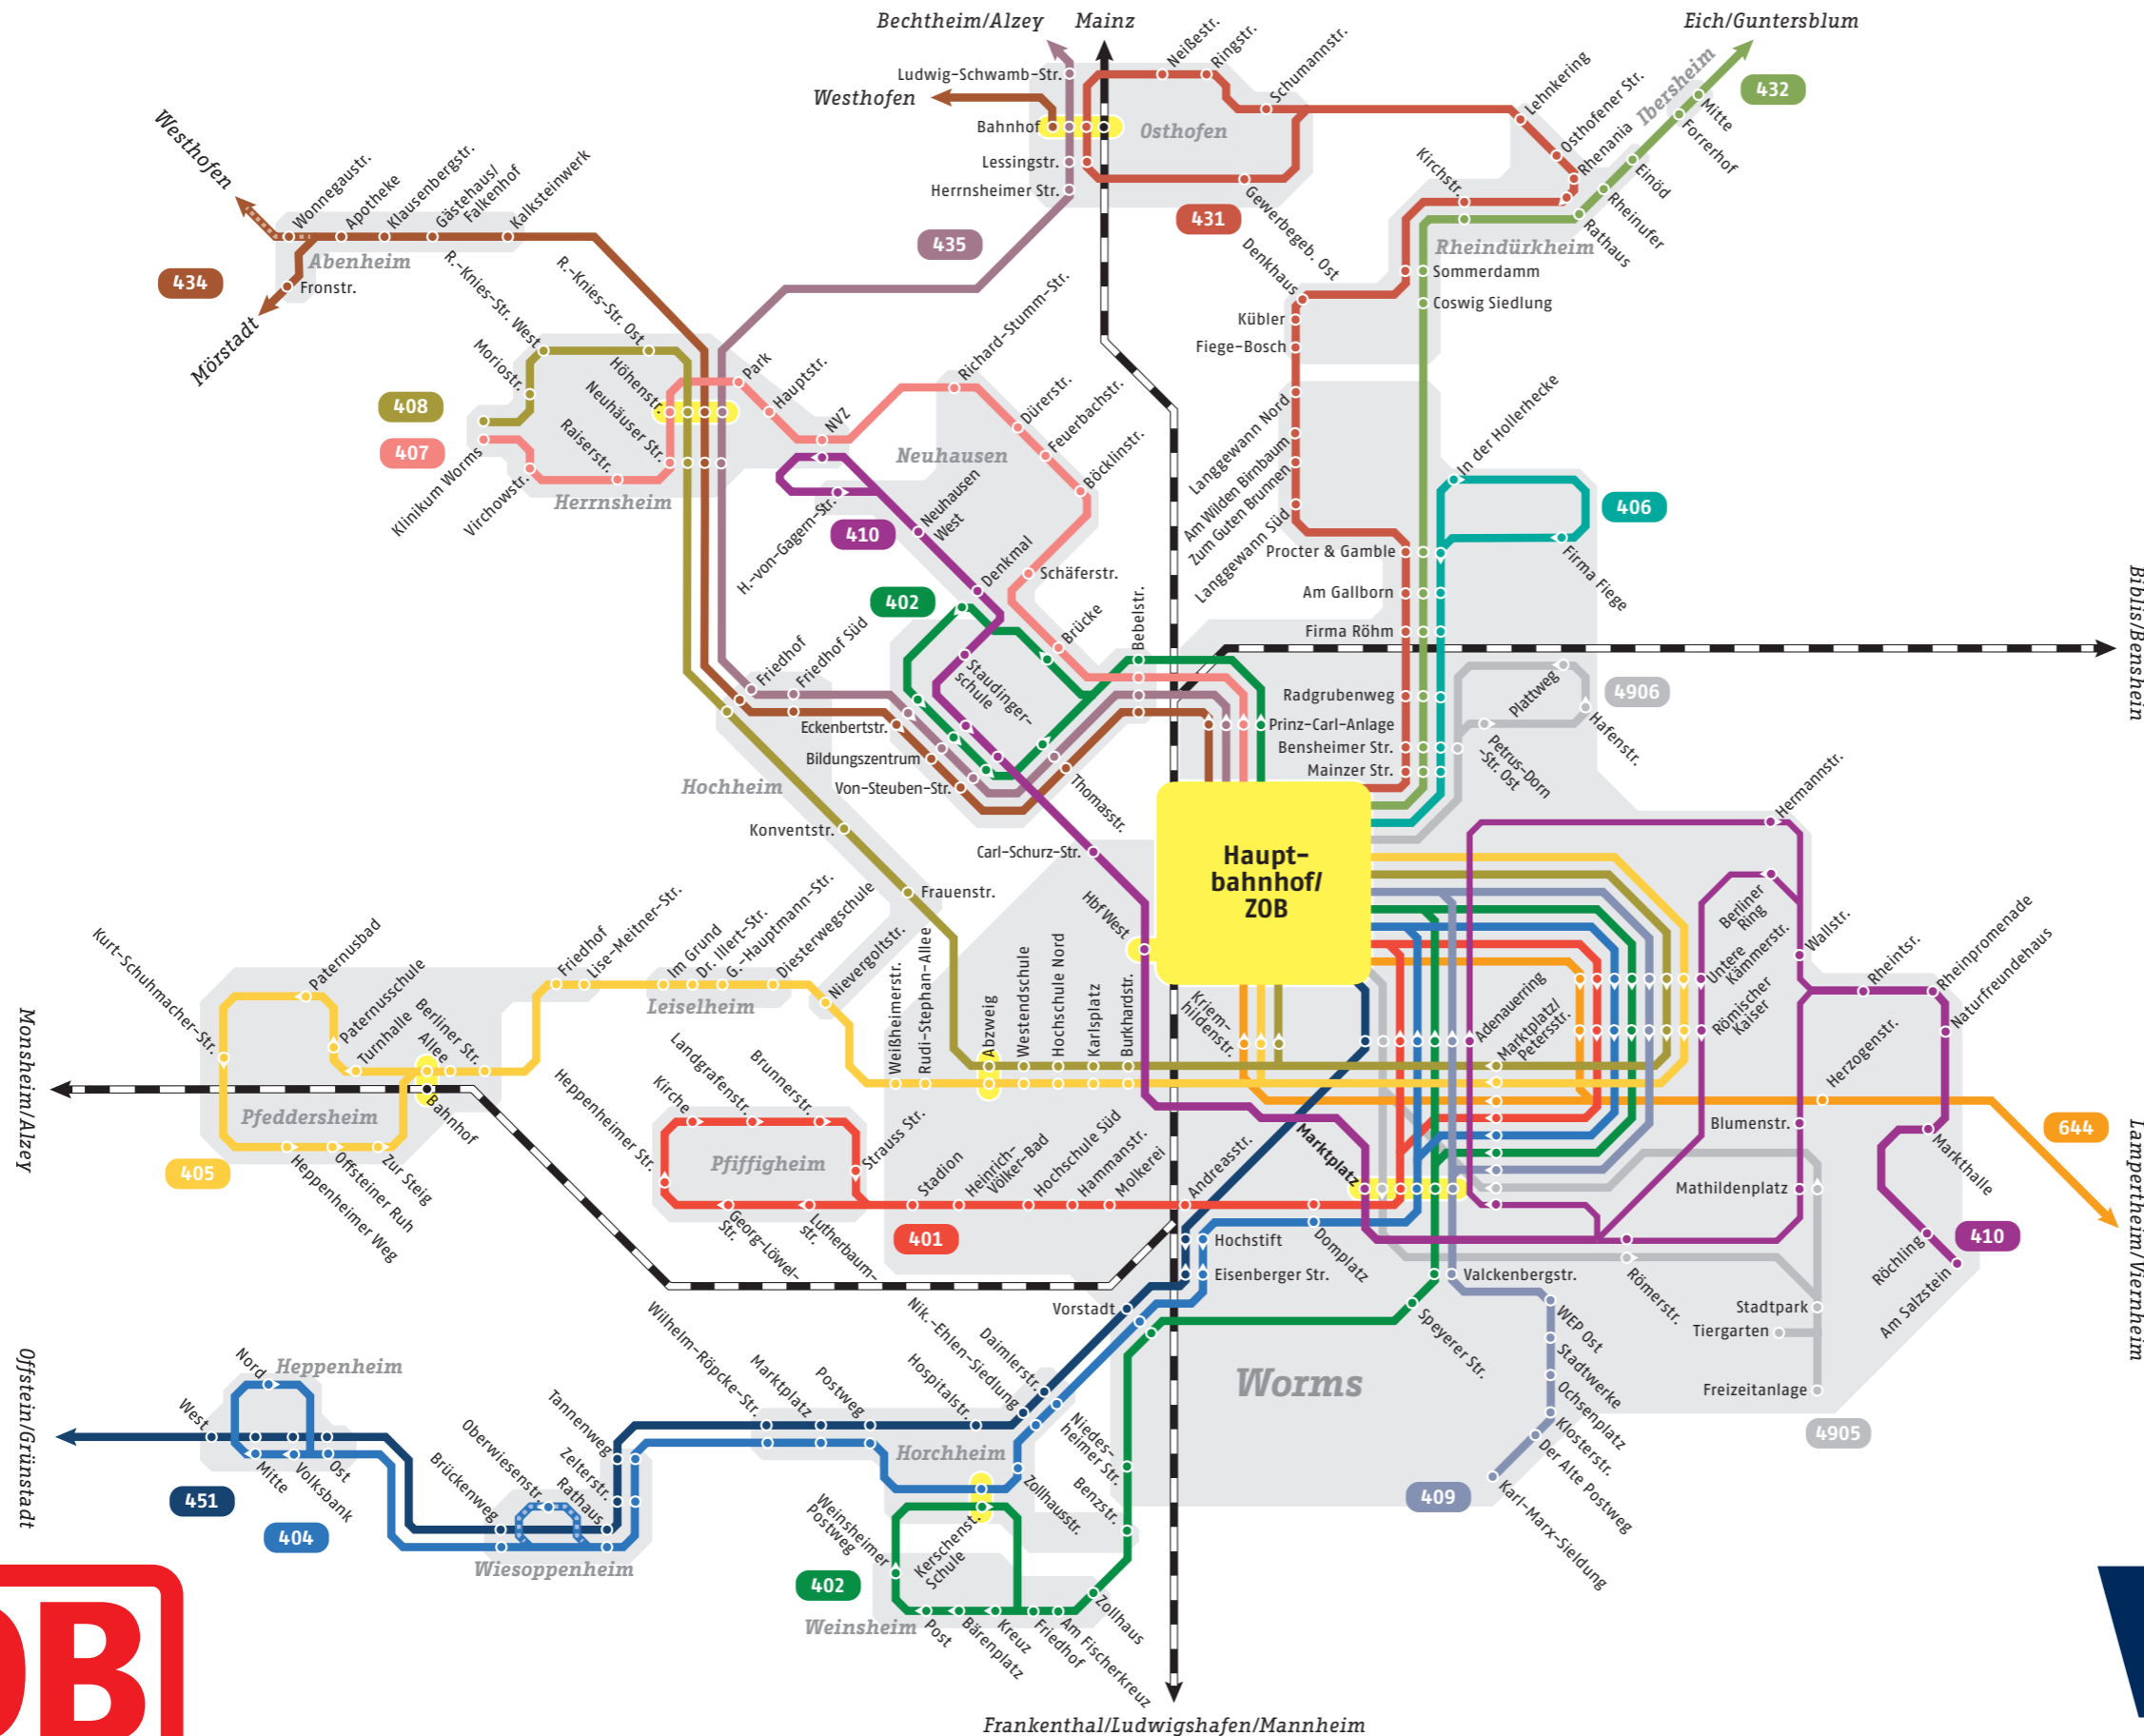

Stadtliniennetzplan Worms - Normalverkehr

Stand: 1.2/2016 | design by www.zeitlos.de

Montag-Freitag tagsüber bis 20:30 Uhr
Samstag 08:00 - 19:30 Uhr

Legende

- Haltestelle
- Haltestelle nur in eine Richtung
- Endstation
- Schulverkehr
- Bahn
- Umsteigemöglichkeiten
- Liniennummer

Regelmäßiger Linienwechsel

Hauptbahnhof

	→	
	→	