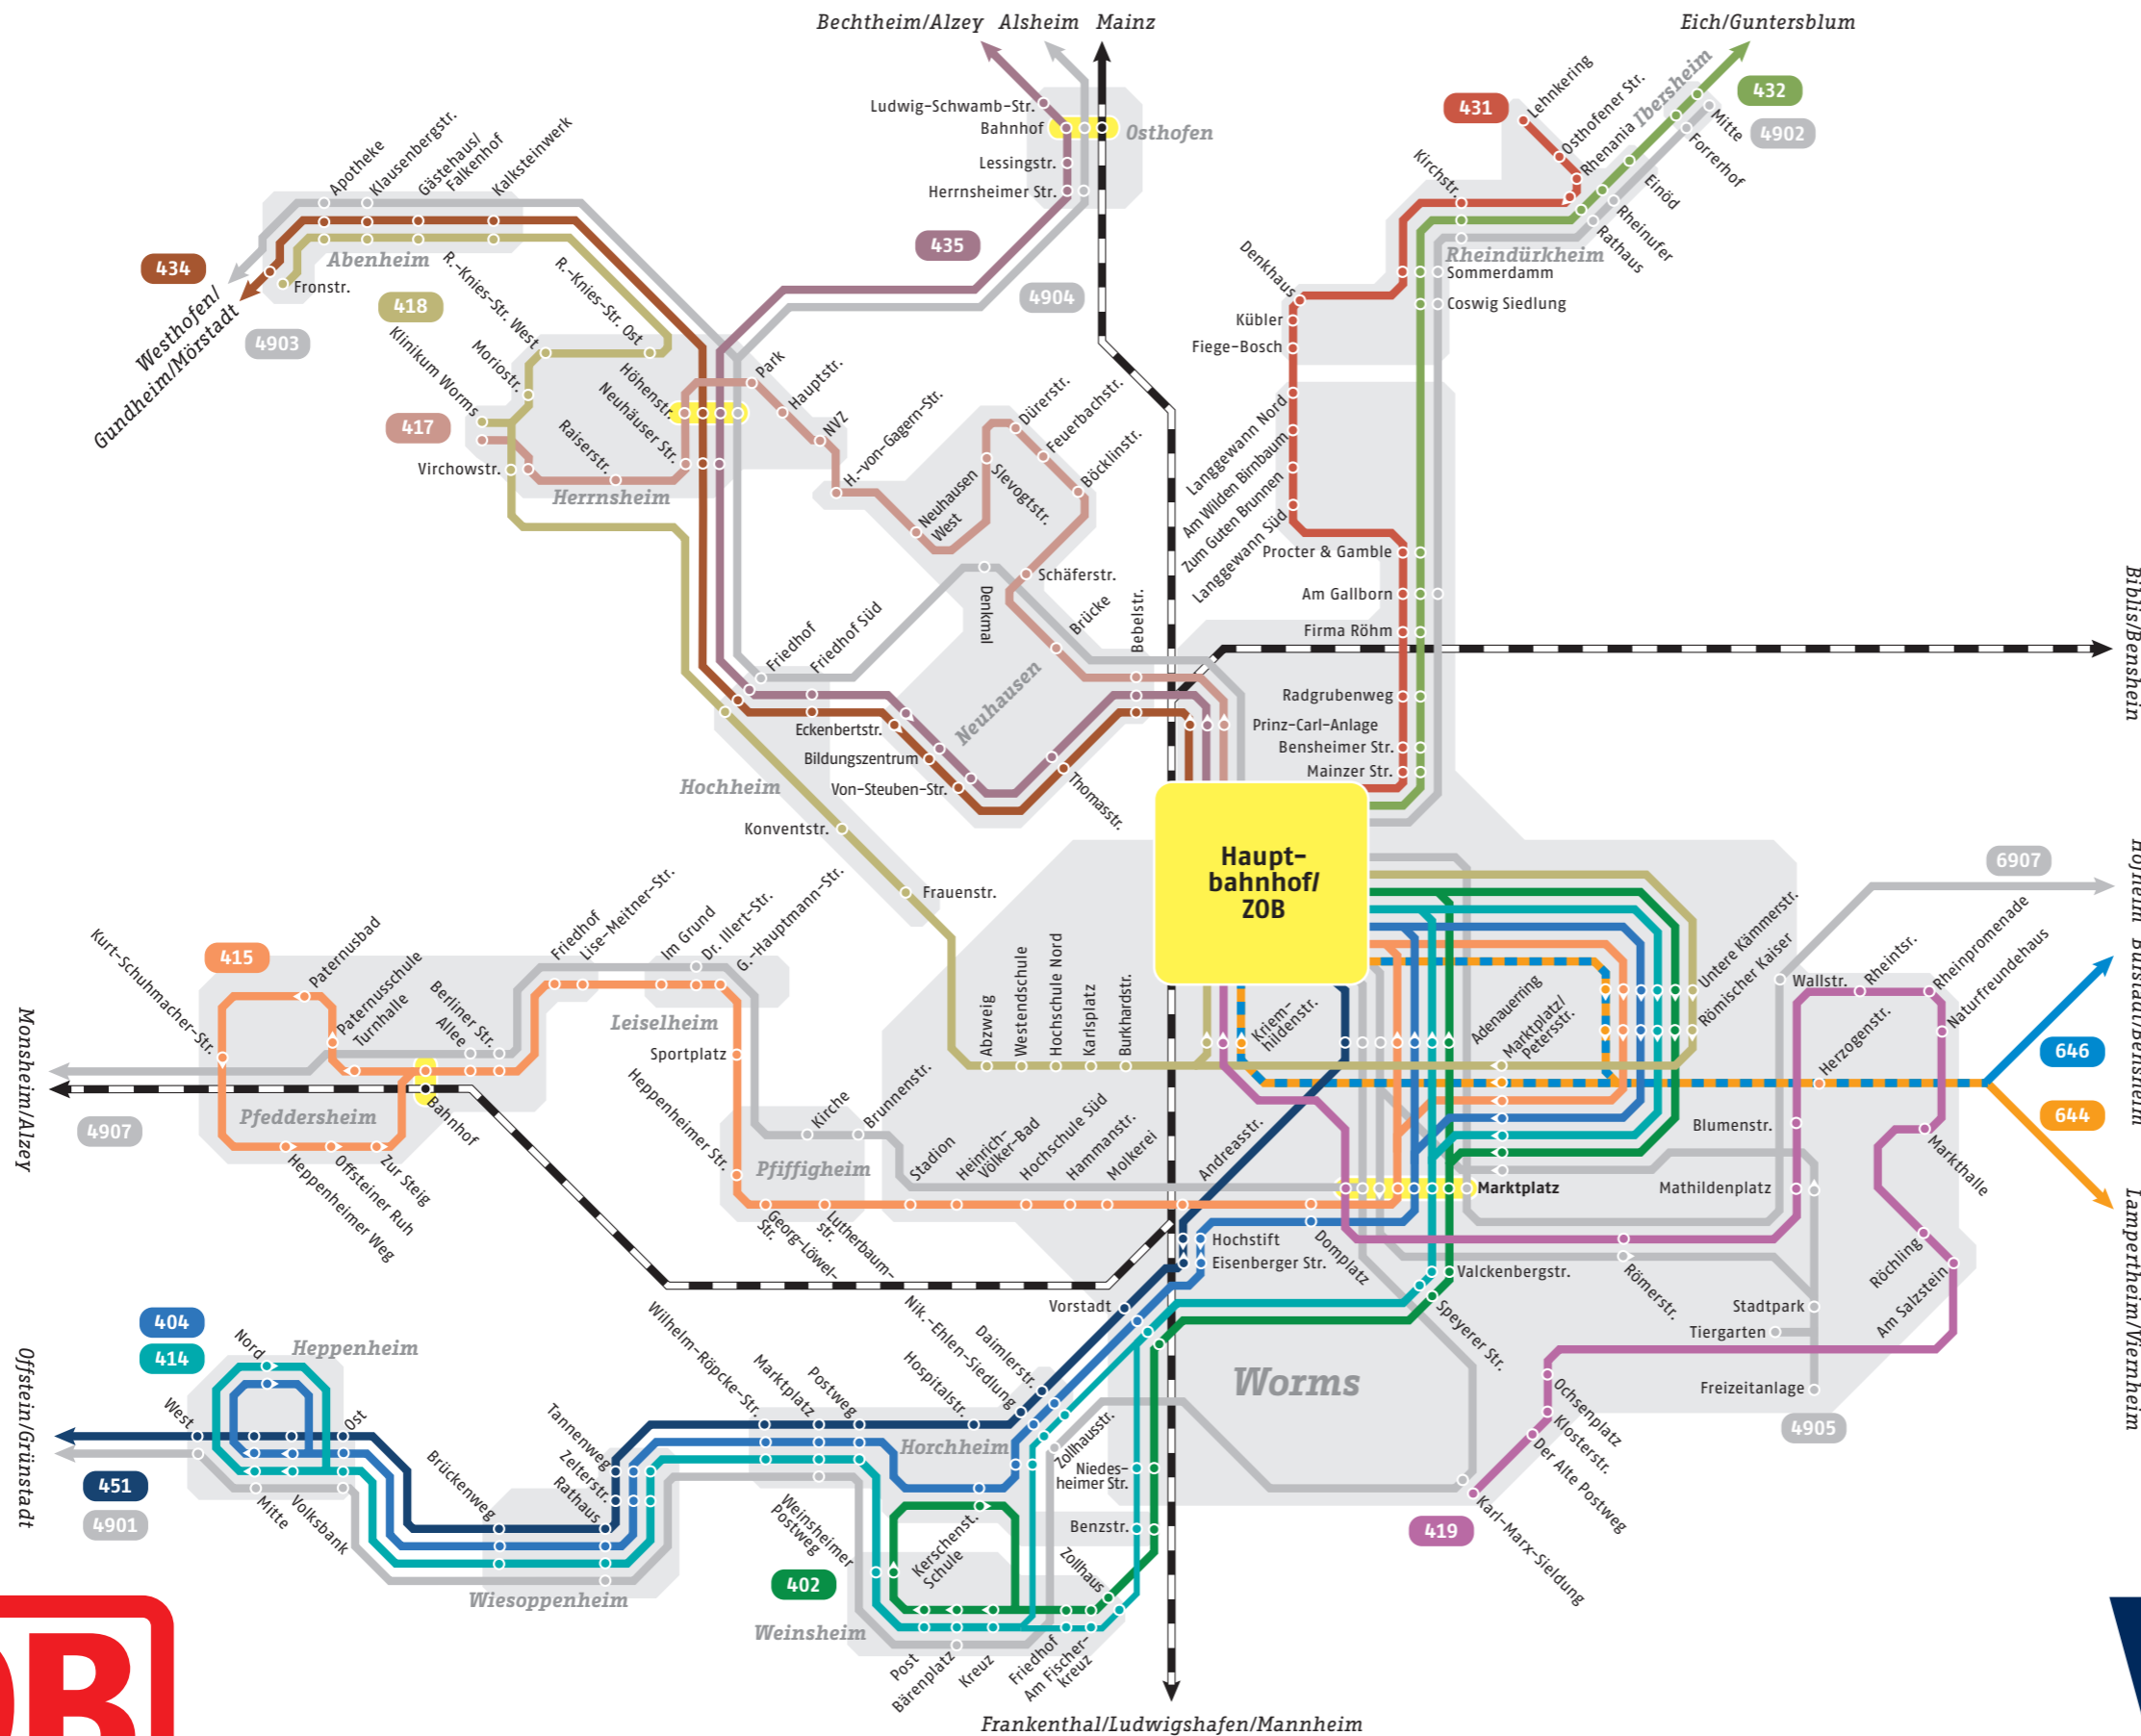

Stadtliniennetzplan Worms - Sternverkehr

Stand: 1.2/2016 | design by www.zeitlos.de

Montag-Freitag ab 20:30 Uhr
 Samstag vor 08:00 und ab 19:30 Uhr
 Sonn- und Feiertag ganztags

Legende

- Haltestelle
- Haltestelle nur in eine Richtung
- Endstation
- Bahn
- Umsteigemöglichkeiten
- Liniennummer